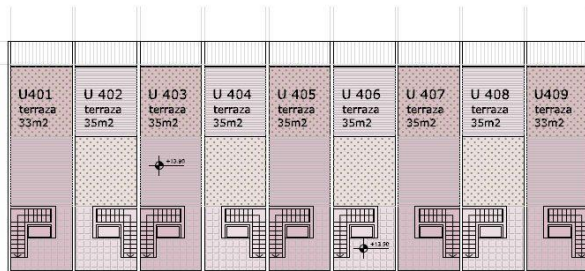

1º PISO

monoambientes / ESCALA 1:200

2º PISO

dptos monoambientes / ESCALA 1:200

3º PISO

dptos 2ambientes / ESCALA 1:200

GRUPO TRØ

ALTUNA + BULLRICH + CECCHI / arquitectos

www.estudioeba.com.ar / info@estudioeba.com.ar

4º PISO

dptos 2ambientes y monos / ESCALA 1:200

4º PISO

PA dúplex / ESCALA 1:200