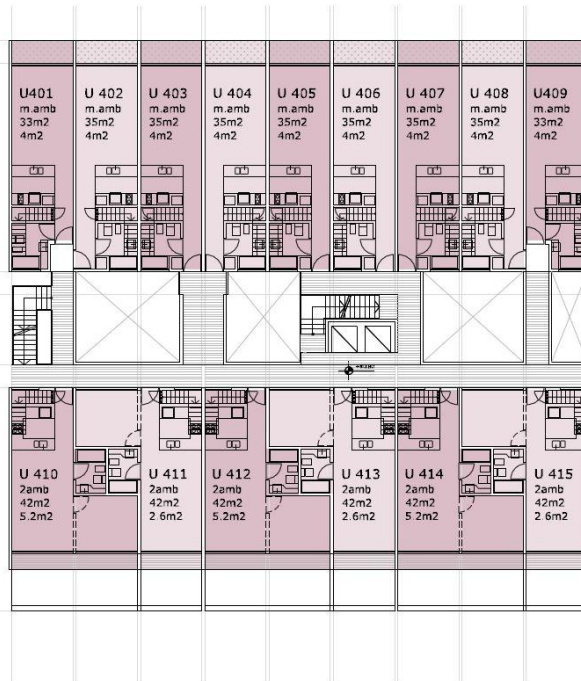

GRUPO TRØ

ALTUNA + BULLRICH + CECCHI / arquitectos

4º PISO

dptos 2ambientes y monos / ESCALA 1:200