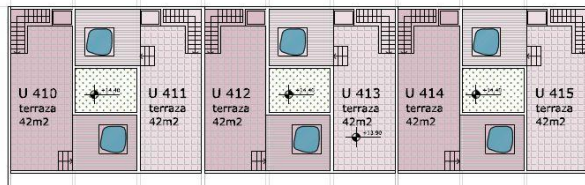

1º PISO

monoambientes / ESCALA 1:200

2º PISO

dptos monoambientes / ESCALA 1:200

3º PISO

dptos 2ambientes / ESCALA 1:200

GRUPO TRØ

ALTUNA + BULLRICH + CECCHI / arquitectos

www.estudioeba.com.ar / info@estudioeba.com.ar

4º PISO

dptos 2ambientes y monos / ESCALA 1:200

4º PISO

PA dúplex / ESCALA 1:200