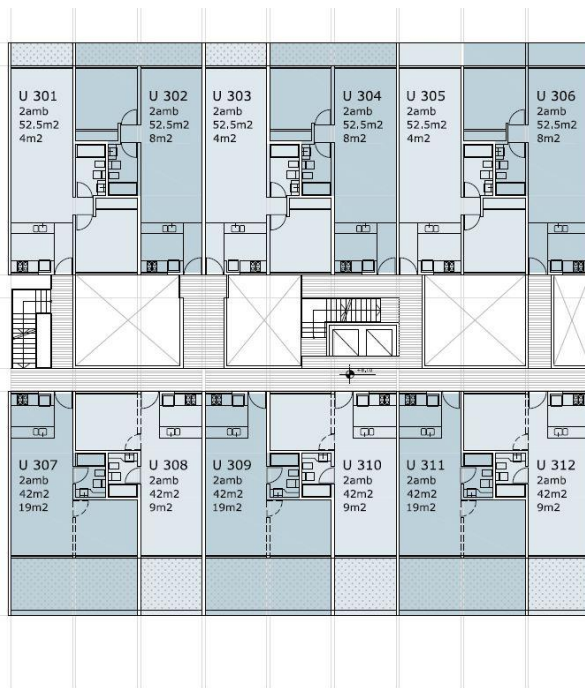

1º PISO

monoambientes / ESCALA 1:200

2º PISO

dptos monoambientes / ESCALA 1:200

3º PISO

dptos 2ambientes / ESCALA 1:200

GRUPO TRØ

ALTUNA + BULLRICH + CECCHI / arquitectos

www.estudioeba.com.ar / info@estudioeba.com.ar

4º PISO

dptos 2ambientes y monos / ESCALA 1:200

4º PISO

PA dúplex / ESCALA 1:200