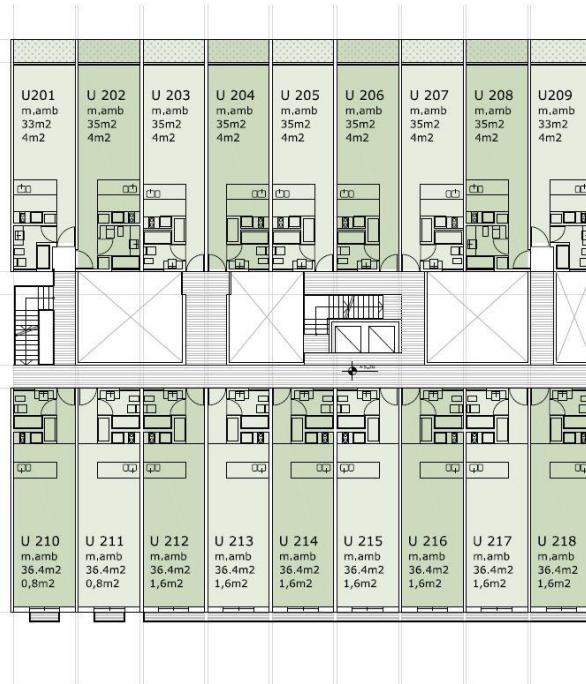

1º PISO

monoambientes / ESCALA 1:200

2º PISO

dptos monoambientes / ESCALA 1:200

3º PISO

dptos 2ambientes / ESCALA 1:200

GRUPO TRØ

ALTUNA + BULLRICH + CECCHI / arquitectos

www.estudioeba.com.ar / info@estudioeba.com.ar

4º PISO

dptos 2ambientes y monos / ESCALA 1:200

4º PISO

PA dúplex / ESCALA 1:200